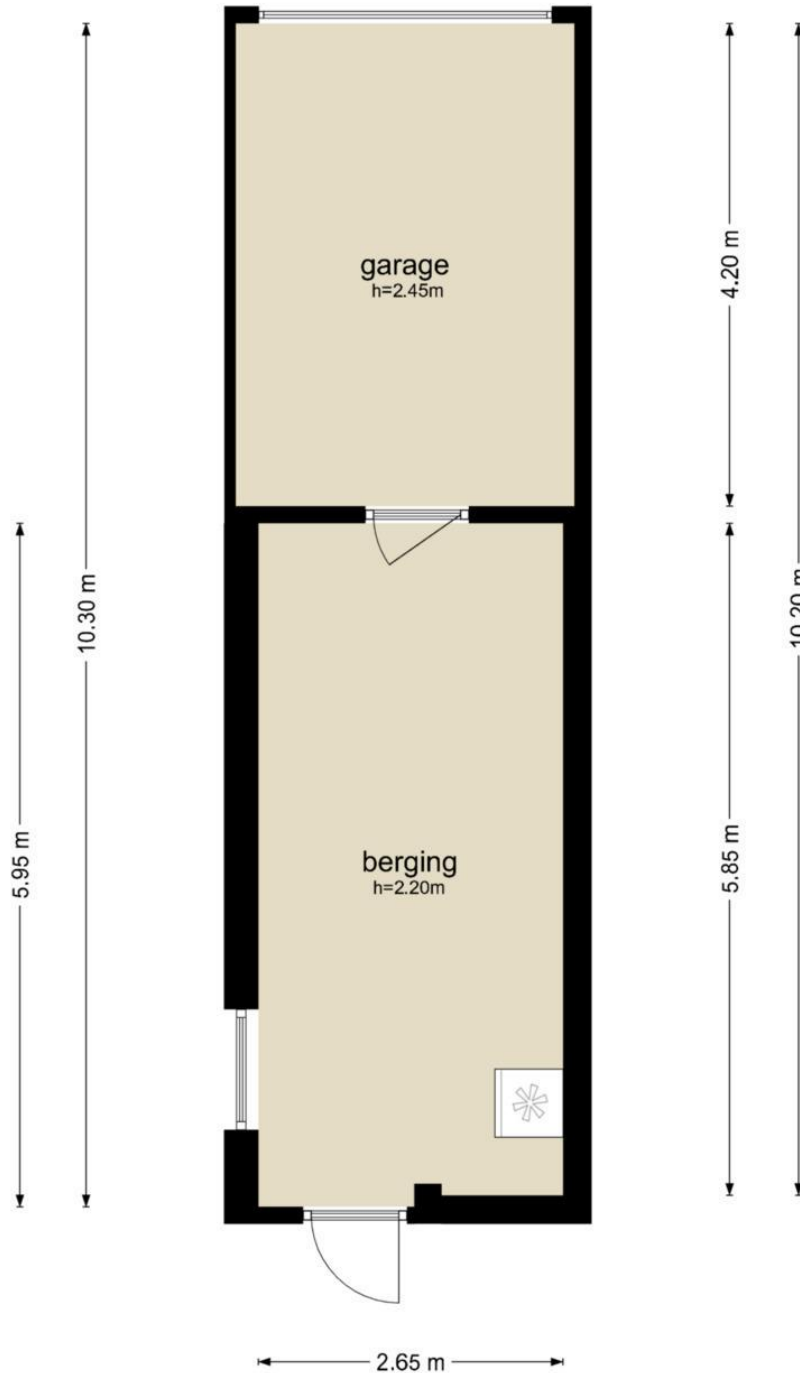

Larikslaan 6 - Sleeuwijk  
Tweede Verdieping

6.05 m

3.63 m 2.33 m

De plattegronden zijn geproduceerd voor promotionele doeleinden en ter indicatie.  
Aan de plattegronden kunnen geen rechten worden ontleend  
© www.objectenco.nl

Larikslaan 6 - Sleeuwijk  
Berging

2.95 m

De plattegronden zijn geproduceerd voor promotionele doeleinden en ter indicatie.  
Aan de plattegronden kunnen geen rechten worden ontleend  
© www.objectenco.nl