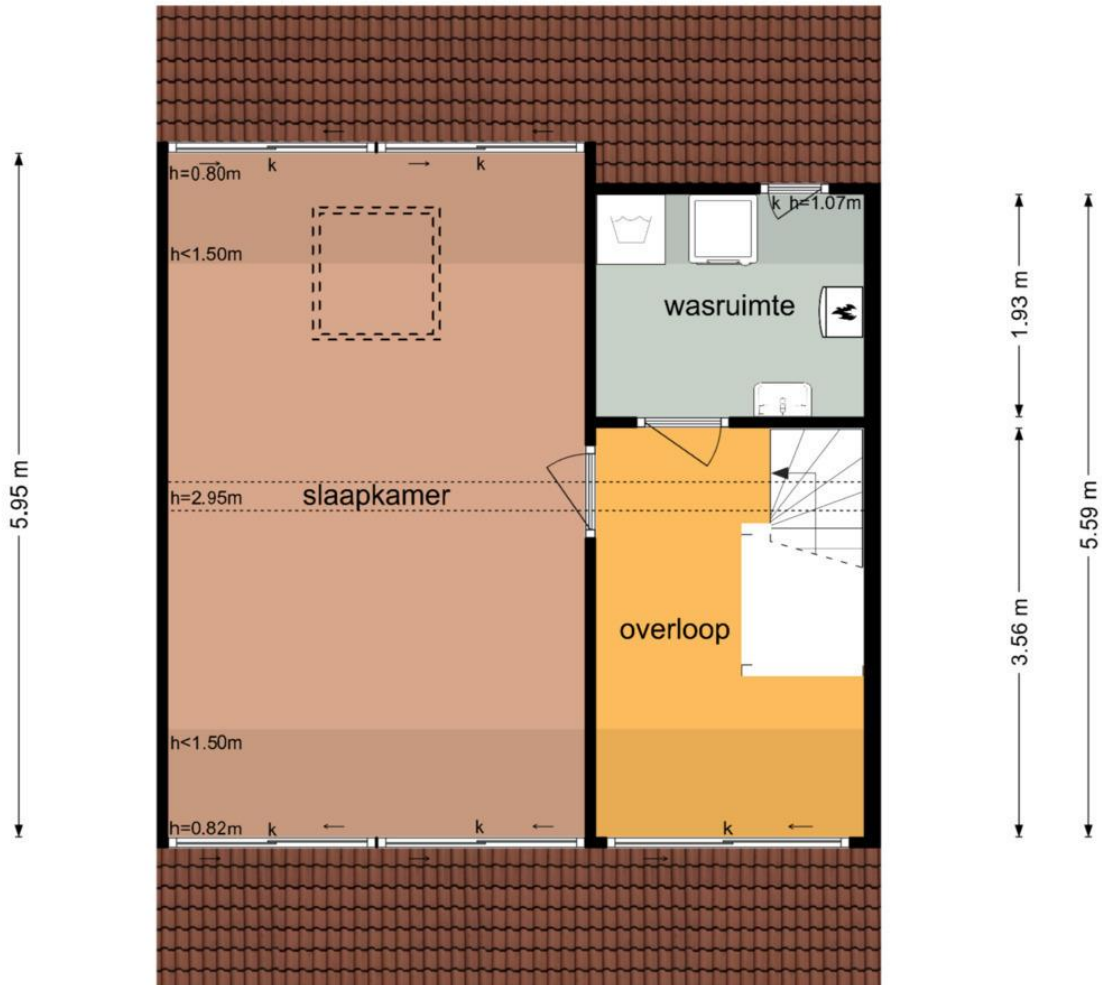

Larikslaan 6 - Sleeuwijk  
Begane Grond

De plattegronden zijn geproduceerd voor promotionele doeleinden en ter indicatie.  
Aan de plattegronden kunnen geen rechten worden ontleend  
© www.objectenco.nl

Larikslaan 6 - Sleeuwijk  
Eerste Verdieping

De plattegronden zijn geproduceerd voor promotionele doeleinden en ter indicatie.  
Aan de plattegronden kunnen geen rechten worden ontleend  
© www.objectenco.nl

Larikslaan 6 - Sleeuwijk  
Tweede Verdieping

6.05 m

3.63 m 2.33 m

De plattegronden zijn geproduceerd voor promotionele doeleinden en ter indicatie.  
Aan de plattegronden kunnen geen rechten worden ontleend  
© www.objectenco.nl